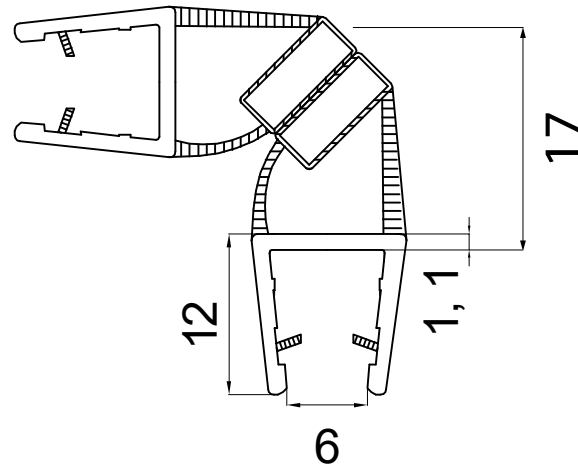

1522320-8mm

8mm

Modell 1522320
Magnetlist PVC
Dusch
MABA